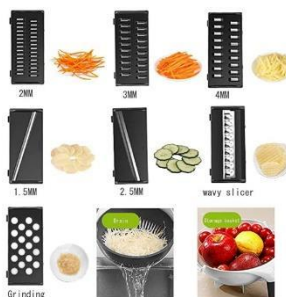

SORTEX

Πολυκόπτης λαχανικών και σουρωτήρι

ΕΓΧΕΙΡΙΔΙΟ ΧΡΗΣΤΗ

Σας ευχαριστούμε που αγοράσατε το προϊόν μας.

Ιδανικό για άτομα που θέλουν να κάνουν πολλές εργασίες ταυτόχρονα στην κουζίνα για εξοικονόμηση χρόνου! Όπως γνωρίζετε, ο περισσότερος χρόνος που αφιερώνεται στο μαγείρεμα είναι απλώς η προετοιμασία όλων των λαχανικών. Αυτός ο πολυκόπτης λαχανικών και το σουρωτήρι διατίθενται με μοναδικά χαρακτηριστικά που σας επιτρέπουν να κόβετε και να καθαρίζετε τα λαχανικά σας όλα σε ένα μπολ. Εξοπλισμένη με επτά διαφορετικές λεπίδες, αυτή η εύχρηστη συσκευή κουζίνας είναι ένας κόφτης, τρίφτης και τεμαχιστής όλα σε ένα!

Η ΣΥΣΚΕΥΑΣΙΑ ΠΕΡΙΛΑΜΒΑΝΕΙ:

- 3× Κόπτης Julienne
- 2× Ίσιος κόπτης
- 1× Κυματιστός κόπτης
- 1× Τρίφτης
- 1× Αποφλοιωτής
- 1× Προστατευτικό χεριών
- 1× Αποσπώμενο καλάθι αποστράγγισης
- 1× Δοχείο τροφίμων
- 1× Εγχειρίδιο χρήστη

ΠΡΟΔΙΑΓΡΑΦΕΣ ΠΡΟΪΟΝΤΟΣ:

Υλικό: Πλαστικό ποιότητας τροφίμων + ανοξείδωτο ατσάλι

Λειτουργίες: τεμαχισμός, κοπή σε φέτα, άλεσμα τζίντζερ, κόψιμο ανθών, πλύσιμο λαχανικών, ξεφλούδισμα, περιστροφή και αποστράγγιση, μπορεί επίσης να χρησιμοποιηθεί για αποθήκευση